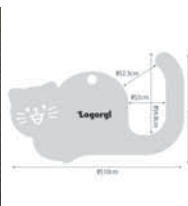

Logoryl DOOR

ドアノブに
触れずに
Door OPEN!

ちょっと
おすまし
スマイル!

オフィスや学校、公共の
場所など、ドアノブに触
れたくない場面が多い中、
直接ドアノブに触れなく
てもドアが開けられると
ちょっと安心。

レバーハンドルタイプのドアノブに引っ掛け、ひねることで、
ドアを開けるお手伝いができます。

また、エレベーターのボタンなどに、直接指で触れずに、タッチすることも可能です。

シンプルで可愛いデザインかつクリアな素材感のため、主張し過ぎず毎日のファッションや持ち物の邪魔をせず、
気軽に持ち運ぶことが可能です。

“Logoryl DOOR” ■TYPE:おすましDOG “Logoryl DOOR” ■TYPE:SMILE CAT Ver.3

ロゴリル

詳しくはHPを御覧ください
※検索で表示されない場合はQRコードをお試しください。

選べる!!
犬&猫デザイン ¥800 (税込)