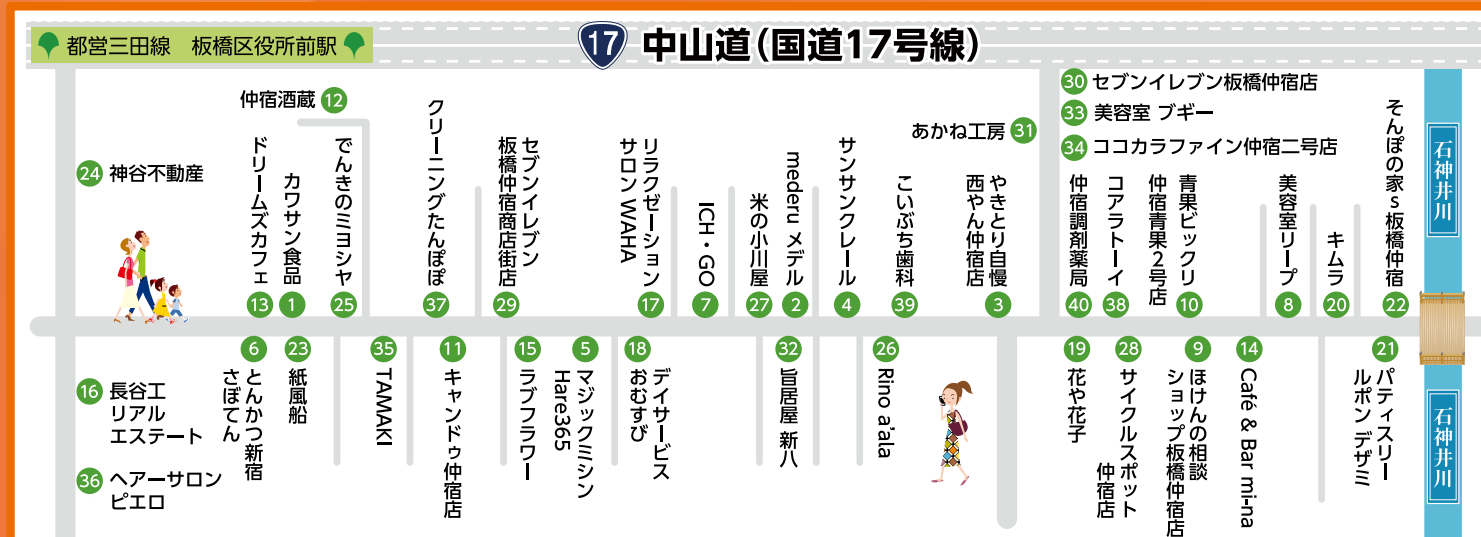

営 9:30～18:30
休 月曜日・火曜日
☎ 03-3962-8918

37 クリーニングたんぼぼ仲宿店

特典 1. クリーニングご利用 1点毎に10円貯まる！
特典 2. いつでも全品 20%OFF！
特典 3. 雨の時お持込 25%OFF！
特典 4. お誕生日当日全品半額！

営 10:00～19:00
休 年始1月1日～1月4日
☎ 03-3964-0293

38 コアラトイ

お子様の成長と共におもちゃを。キャラクターおもちゃ、ぬいぐるみはお子様に大人気。遠方からミニカーを探し求めてくるお客様も。

営 10:00～20:00
休 水曜日
☎ 03-3963-0907

39 こいぶち歯科医院

仲宿商店街に歯科を開業して30年以上。長く通院して下さる患者様の「お口」と「からだ」の健康維持に、またいつまでも楽しく食事がとれますように、微力ながらご協力させて頂いております。

営 10:00～17:00
月・土～13:00
休 火・木・日・祝
☎ 03-3961-0040

40 仲宿調剤薬局

皆さまのお役に立つ「かかりつけ薬局」を目指して取り組んでいます。お薬のこと、健康管理のことなどお気軽にご相談ください。様々な医療機関の処方箋を受け付けます。

営 月・火・水・金9時～19時
土曜日：9時～13時
休 木曜日・日曜日・祝日
☎ 03-5375-1401

仲宿商店街振興組合

仲宿商店街は旧中仙道の最初の宿場町「板橋宿」に沿って南北に伸びている。狭小な町域を持ち、北端で石神井川に接する。北で石神井川を隔てて本町および稲荷台、東で加賀、南で板橋、西で氷川町と隣接する。西辺を国道17号(中山道)および首都高速5号池袋線が南北に通じ、南端に東京都道317号環状六号線(山手通り)の終点がある。仲宿商店街は旧街道沿いを中心に商業地域となっている。商店街に加盟している店舗は約140店ほどあり、商店街全体では150店くらいあります。